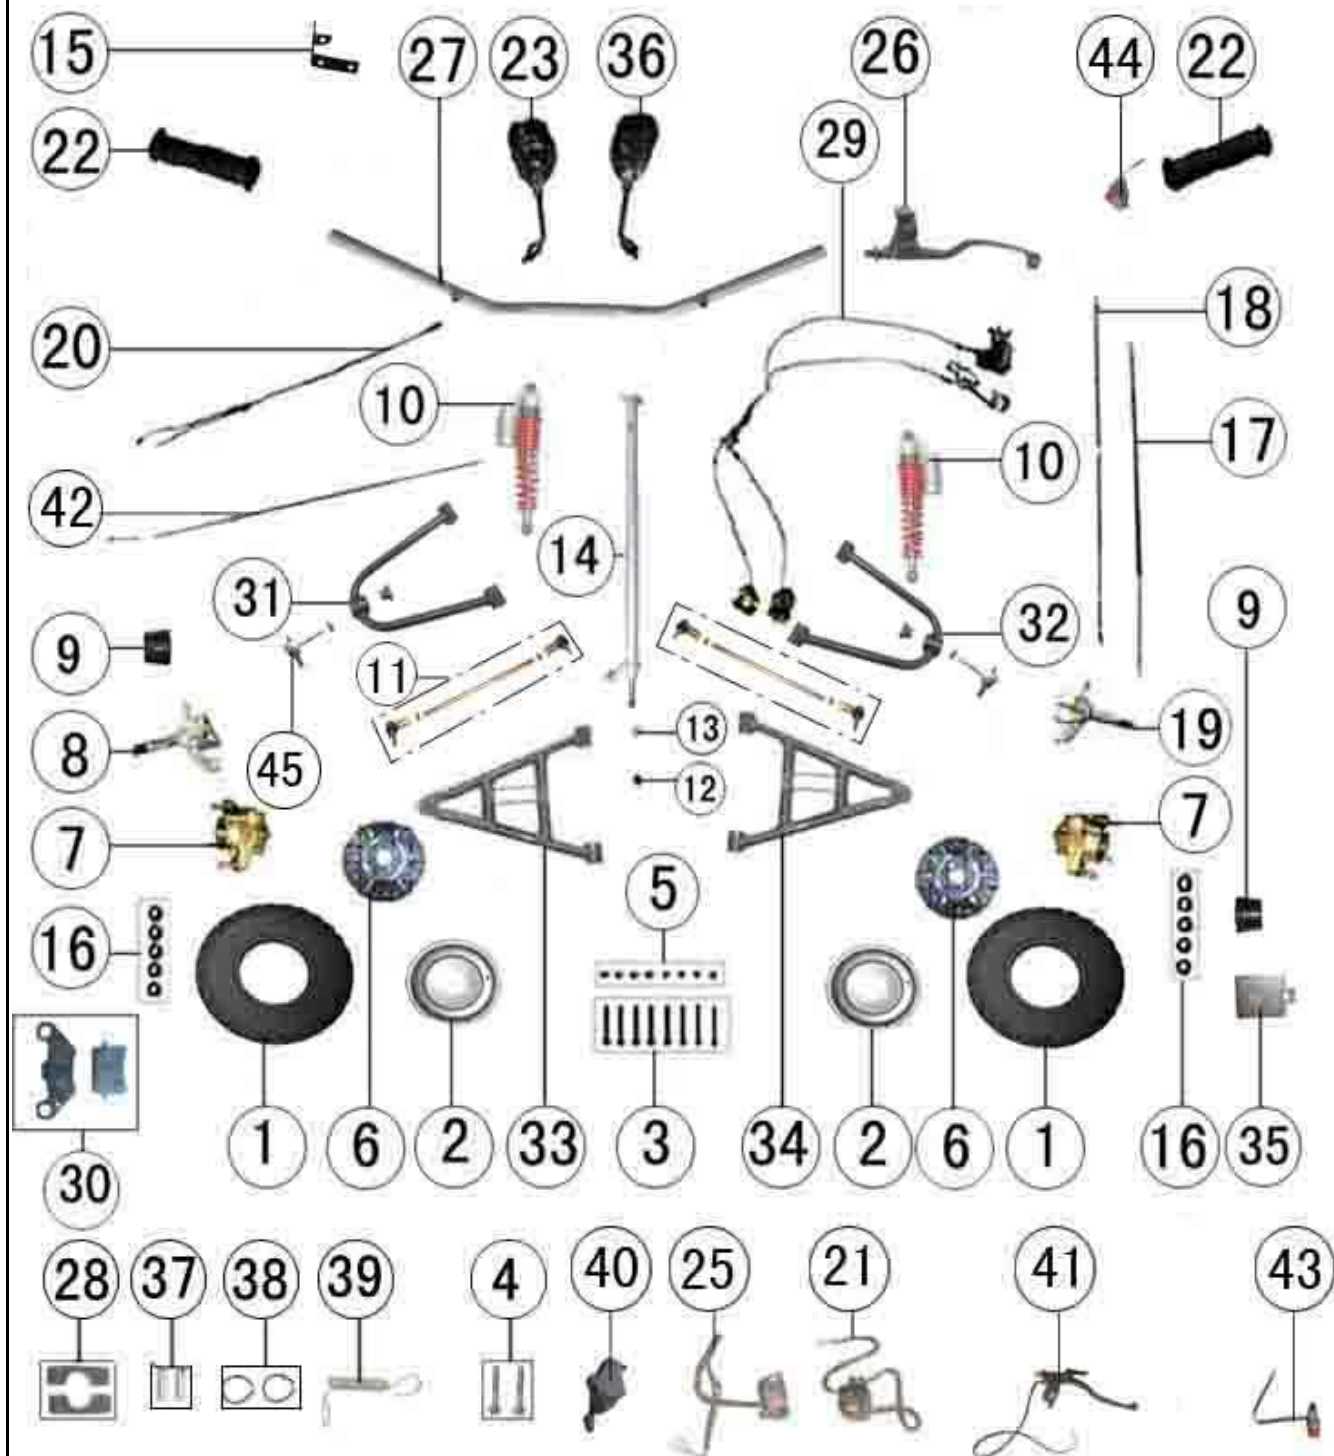

Upravljač / Front Tire & Driving Mechanism

NO.	PARTS CODE	SERBIAN	DESCRIPTION
1	54050052	prednja guma	Front wheel tyer
1-1	54050052	prednja guma	Front wheel tyer
2	54170056	prednja felna	Front wheel hub
3	72010226		
4	72010250		
5	72020044		
6	55030075	zadnji disk	Front brake disc
7	46150001	pednja kočiona čeljust	Connecting plate, front hub
8	46030011	prednja desna kugla	Fr. Steering tie,R
9	73010134	manžetna prednja	Dustproof cover, front wheel hub
10	41050079	prednji amortizer	Fr. Shock absorber
11	46140004	spona	Turn signal pull-rod