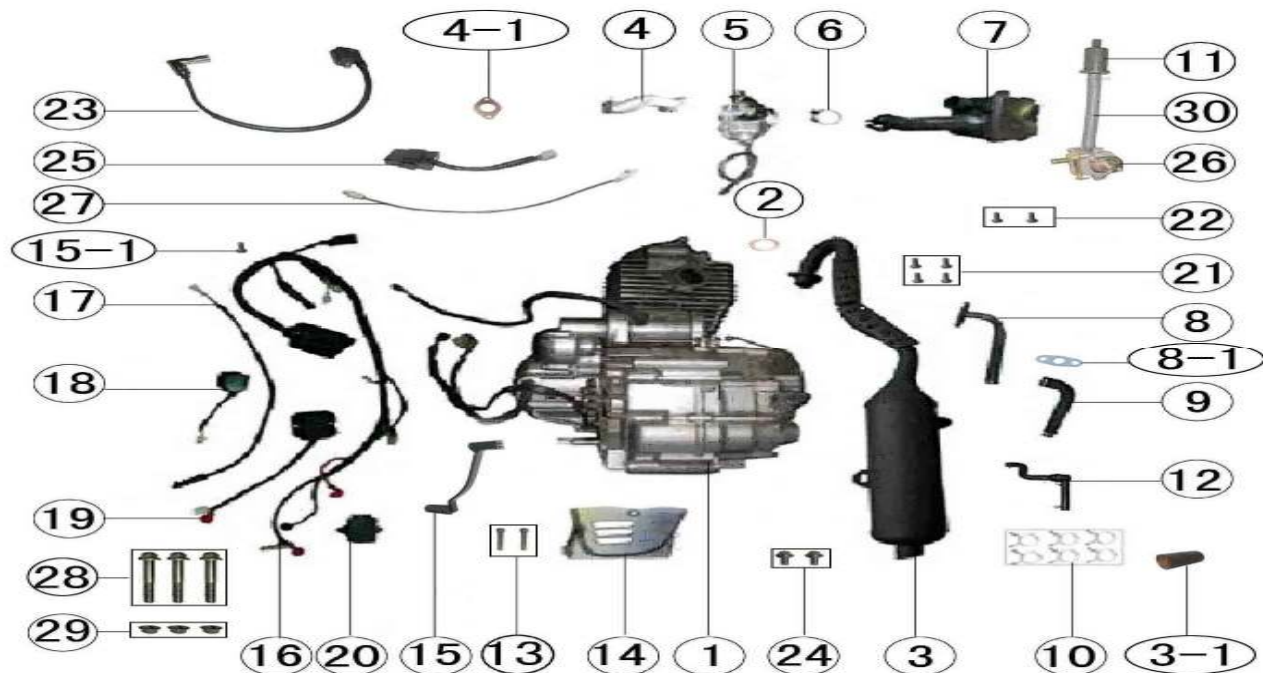

Instalacije / Motor & Muffler Housing & Electrical

NO.	PARTS CODE	SERBIAN	DESCRIPTION
1	03140022	motor	Engine assy
2	18140061		
3	18010077	auspuh	Muffler
3-1			
4	18030035	usisnik	Inlet pipe
4-1		dihtung usisnika	Mat
5	16002723	karburatora	Carburetor
6	18170012	osigurač	Clip
7	18020057	filter vazduha	Air cleaner
8	18030035	drugi usisnik	Second inlet pipe
8-1		dihtung drugog usisnika	Mat
9	18070044		
10	72080059	osigurač	Clip
11	18110020	filter drugog usisnika	Second inlet air cleaner
12	18050019		
13	72010387		
14	14020170	zaštitnik	Tail cover, engine
15	45080095	poluga menjača	
15-1	72010096		
16	31060469	instalacija	Main cable
17	31240021	mikroprekidač	Brake switch
18	31050016	rele	Relay
19	31030024	regler	Rectifier
20	31010027	CDI	C.D.I
21	72010160		
22	72010096		
23	31020024	bobina	Ignition coil
24	72010242		
25	31290002	kontroler	Controller
26	18060007	slavina goriva	VAVLE
27	37050001	senzor brzine	SENSOR SPEED
28	72010216		
29	72020058		
30	18090060	crevo slavine	Pipe
31	41080304