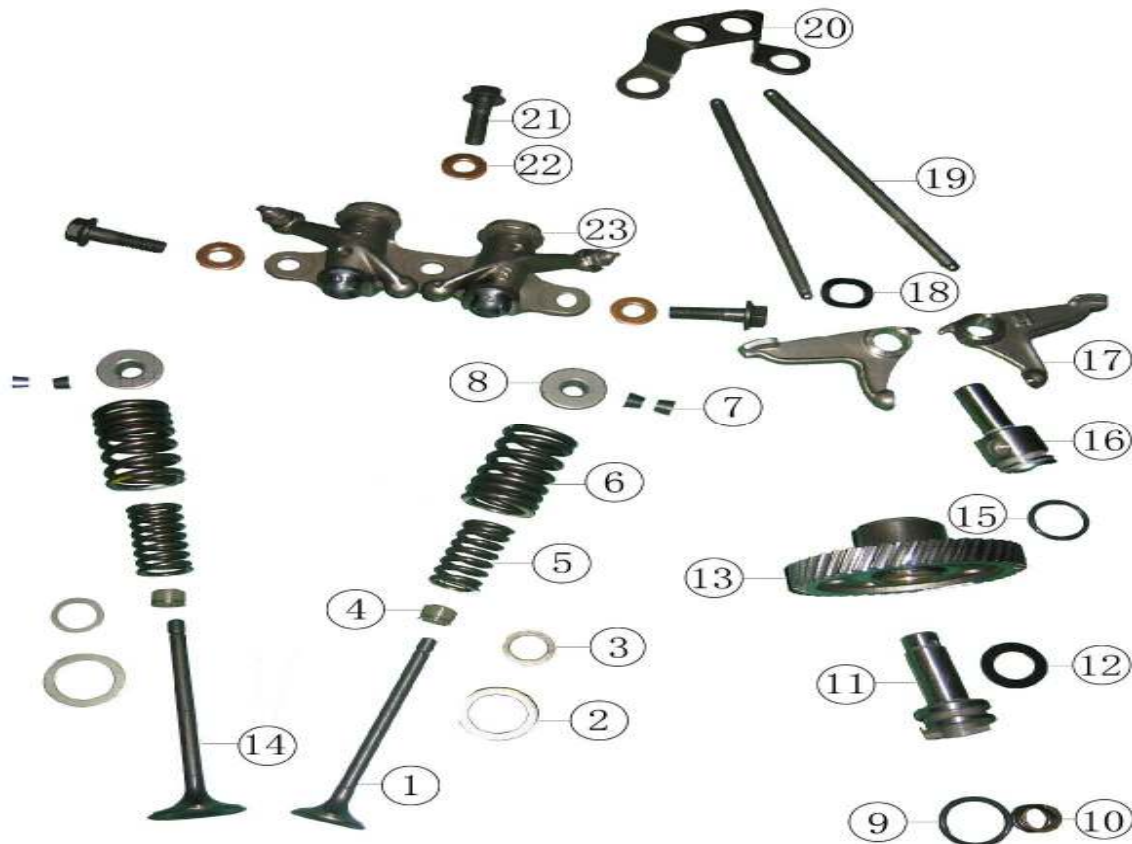

PEDA ATV XY200STIIE-B

Cilindar I glava / Cylinder Block Set

NO.	PARTS CODE	SERBIAN	DESCRIPTION
1	72010476	Vijak M8x82	Stud For 3
2	72040189		
3	22010055	Glava cilindra koplet	Cylinder Head Comp
4	72150072	Dihtung poklopca glave	Gasket, Cylinder Head Cover
5	31170005	Svećica	Spark Plug
6	22150009	Poklopac glave	Cylinder Head Cover
7	72010155	Vijak M6x12	Bolt For 6
8	72040155		
9	72010387	Vijak M6x28	Bolt For 6
10	72010514	Vijak M6x35	Bolt For 3
11	72130032	Dihtung cilindra	Gasket, Cylin Block
12	72060011		
13	72010660	Vijak M6*25	Bolt For 4
14	27010033	Cilindar	Cylinder Block Assy
15	72130050	Dihtung glave cilindra	Gasket, Cylinder Head
16	72060014		
17	72150016		

Ventili / Camshaft & Valves

NO.	PARTS CODE	SERBIAN	DESCRIPTION
1	22020014	Izduvni ventil	Exhaust Valve
2	73030525	prsten ventila A	Spring Seat,Outer
3	73030526	Pprsten ventila B	Spring Seat,Inner
4	72110026	zaptivac ventila	Oil Seal,Calve Stem
5	72120002	Unutrasnja opruga	Valve Inner Spring
6	72120008	Spoljačnja opruga	Valve Outer Spring
7	22040003		
8	22030003	prsten ventila A	Spring Seat
9	72150012	O ring Φ 20 \times 2.5	O-Ring For 11
10	72120023	opruga	Spring
11	11070001	osovina zupčanika ventila	Cam Shaft
12	73030528		
13	11070002	zupčanik ventila	Timing Driver Gear Set
14	22020013	usisni ventil	Inlet Valve
15	72150073	O ring Φ 18 \times 2.5	O-Ring For 16
16	22070007	bolcna ventila	Shaft Lower Rocker Arm
17	27020001	poluga klackalice	Lower Rocker Arm
18	72040164		
19	22090003	osovina klackalice	Push Rod
20	22110001		
21	72010662		
22	72040189		
23	22050002	klackalica	Rocker Arm Support