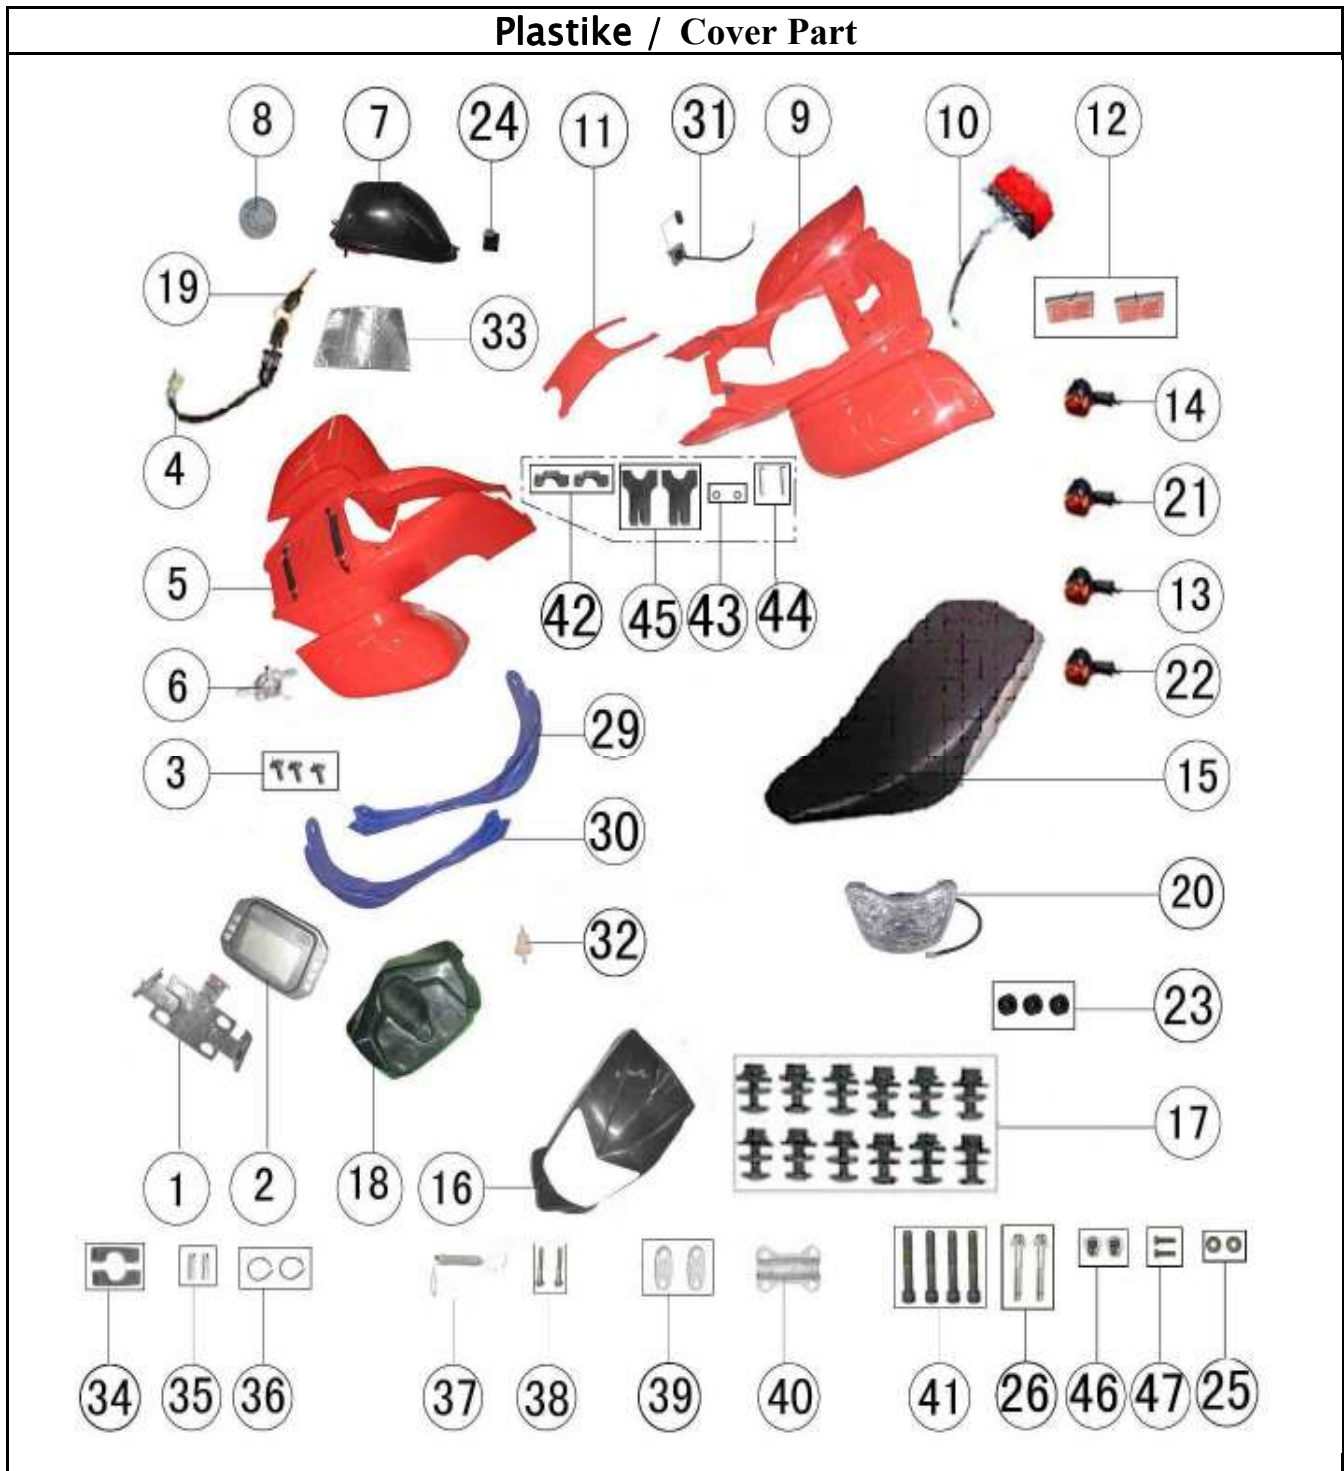

25	72050184	opruga zadnje kočnice A	Returning spring, rear brake
26	72050183	opruga zadnje kočnice B	Switch spring, rear brake
27	73010413	silen blok	Cushion rubber, rear body
28	73030859		
29	73030861		
30	73030860		
31	31070055	akumulator	Battery
32	73250034		
33		kutija akumulatora	Battery box
34	41170156	desni nosač fazastera	Footrest bracket, RH
35	41180149	levi nosač fazastera	Footrest bracket, LH
36	73031028	nosaa prednjeg blatobrana	Bracket, front fender