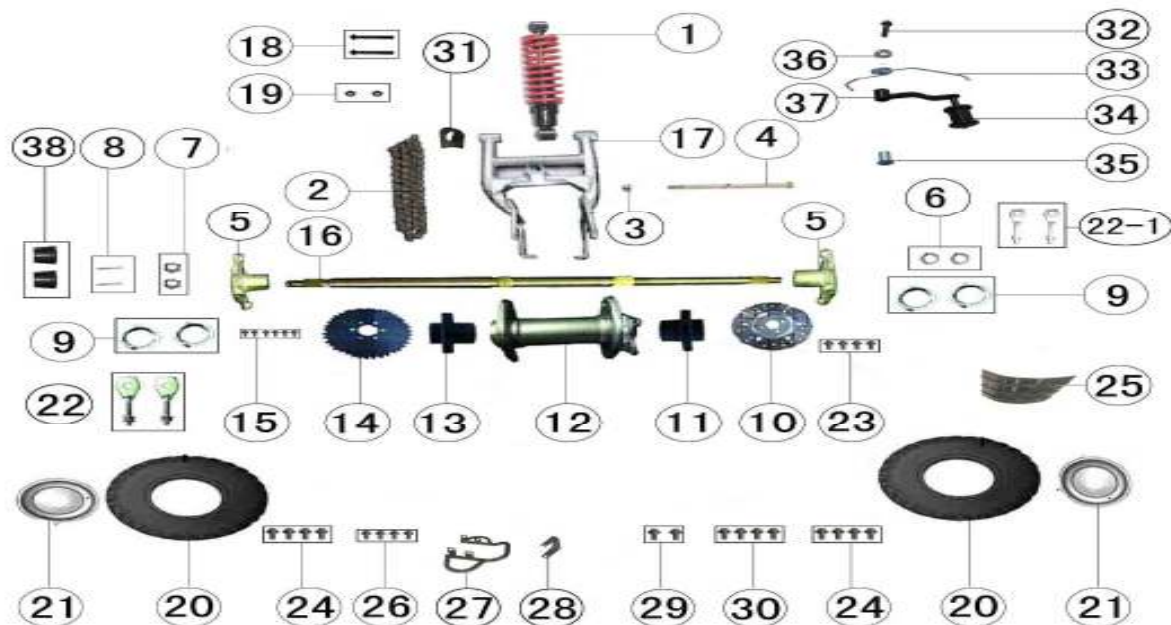

Zadnji amortizer / Rear Tire & Suspension Mechanism

NO.	PARTS CODE	□□□□□	DESCRIPTION
1	41070061	zadnji amortizer	Rear shock absorber
2	54120051	lanac	Chain
3	72020047		
4	70030049	zadnja viljuška	Fork shaft
5	54310054	nosač zadnjeg diska	Wheel hub disc
6	54310063		
7	72010219		
8	72060008		
9	54310053		
10	55060005	zadnji disk	Brake disc
11	54310053	kućište kočionog diska	Brake disc housing
12	54310055	zadnja glavčina	RR. bridge axle sleeve
13	54310058	nosač lančanika	Chain disc install housing
14	54130094	lančanik	Chain disc
15	72010243		
16	54310061	osovina	RR. bridge axle
17	41040085	viljuška	Fork
18	72010224		
19	72020044		
20	54060062	zadnja guma	Rear wheel tyer
		zadnja guma	Rear wheel tyer
21	54210034	zadnja felna	Rear wheel hub
22	54140017	španer lanca	Chain adjuster
22-1	54140018	španer lanca	Chain adjuster
23	72010242		
24	72010219		
25	73030165	plastični štitnik	RR. bridge hood
26	72010241		
27	73031027		
28	73030166	štitnik lanca	Chain cover installation bracket
29	72010241		
30	72010231		
31	73110033	klip lanca	Chain clip
32	72010222		
33	72050143	opruga poluge zadnje kočnice	CLIP SPRING, TENSION WHEEL
34	54320001	poluga nožne kočnice	Tension wheel
35	70180001	bolcen	BUSH, TENSION WHEEL
36	72040066		
37	73030426	španer lanca	BRACKET, TENSION WHEEL
38	73010134	manžetna zadnja	Dustproof cover, rear wheel