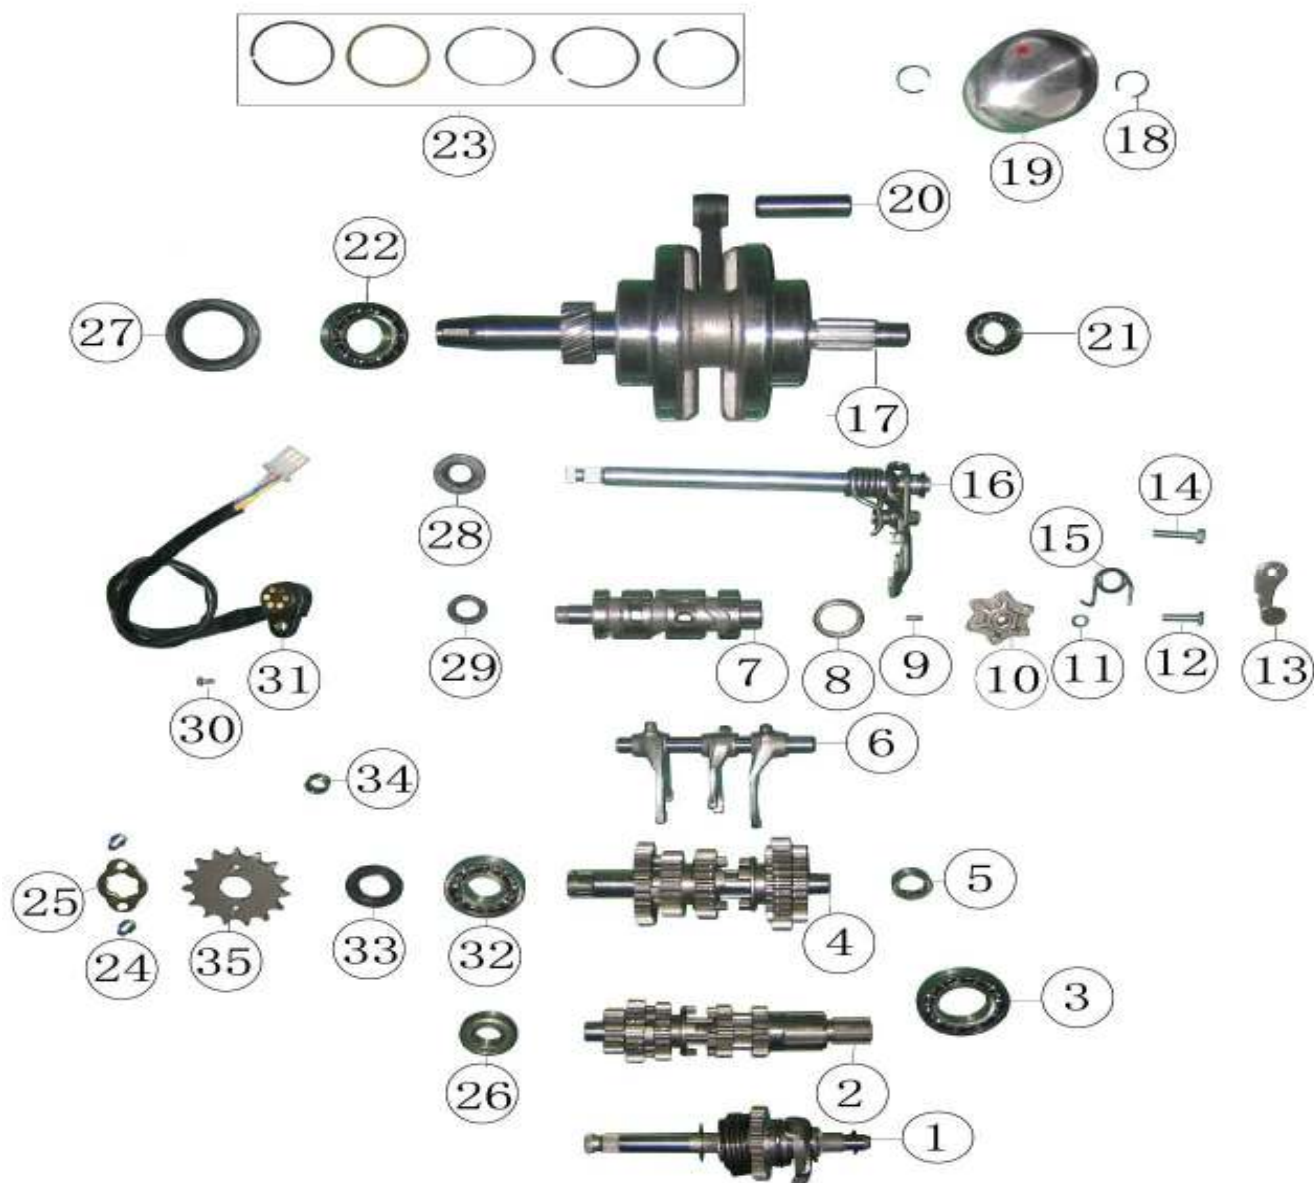

Menjač / Crankcase

NO.	PARTS CODE	SERBIAN	DESCRIPTION
1	70090006	bendiks	Starting Shaft Set
2	15020035	menjač A	Main Shaft Combination
3	70090007	ležaj 6006	Main Shaft Bearing 6006
4	15030070	menjač B	Counter Shaft Combination
5	70090019	ihličasti NK1512	Roller Bearing HK1512
6	15140001/15140002 15140003/15140016	birač brzina	Fork Shaft Combination
7	15050017	menjač C	Drum
8	70090020	ležaj HK2110	Roller Bearing HK2110
9	72060082		
10	15090001	startna zvezda	Cam
11	72040139		
12	72010659	vijak M6×20	Bolt For 10
13	15080006		
14	72010373	vijak M6×25	Bolt For 13