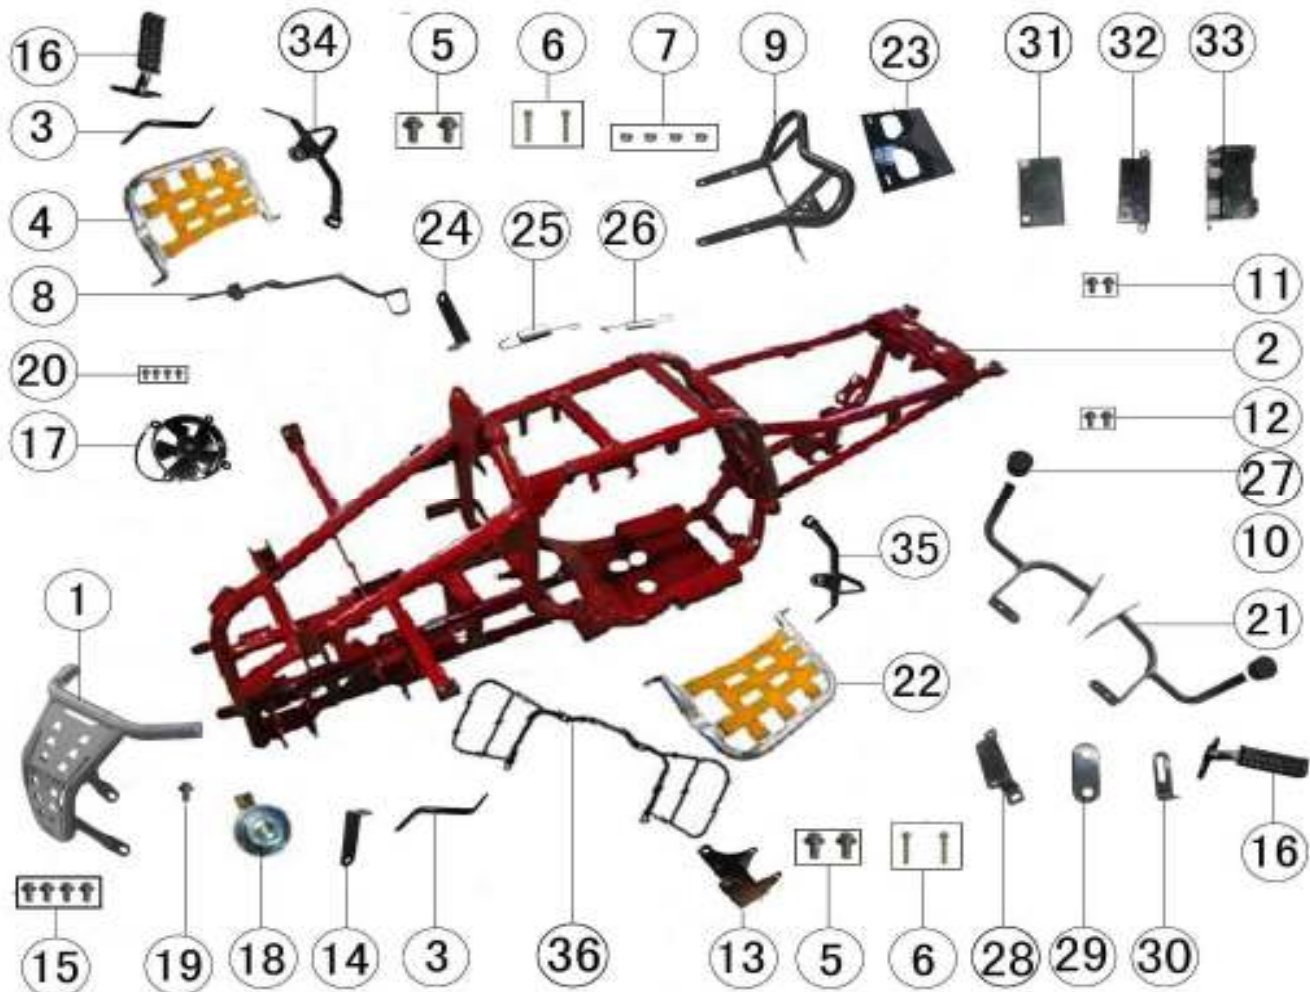

Šasija / Prame Comp & Appurtenance

NO.	PARTS CODE	SERBIAN	DESCRIPTION
1	41190045	rol bar	Carry bar
2	41010109	ram	Frame
3	73031147	nosač prednje plastike	Fender bracket, Rront
4	41170011	desni naslon za noge	Footrest, R
5	72010219		
6	72010242		
7	72020041		
8	55070098	poluga kočnice	Brake arm
9	41080179	zadnja drška	Rear armrest
10	73230082	nosač prednje plastike	RR. brand bracket
11	72010236		
12	72010243		
13	73070099		
14	73031028	nosač	Footrest pedal frame
15	72010242		
16	41140090	nosač	Footrest pedal
17	17070002	ventilator	Electric fan
18	31080040	sirena	Horn
19	72010236		
20	72010237		
21	73230083	nosač zadnje plastike	bracket, rear turninglight
22	41180011	naslon za noge	Footrest, L
		naslon za noge	Footrest, L
23	73280032		
24	73031028