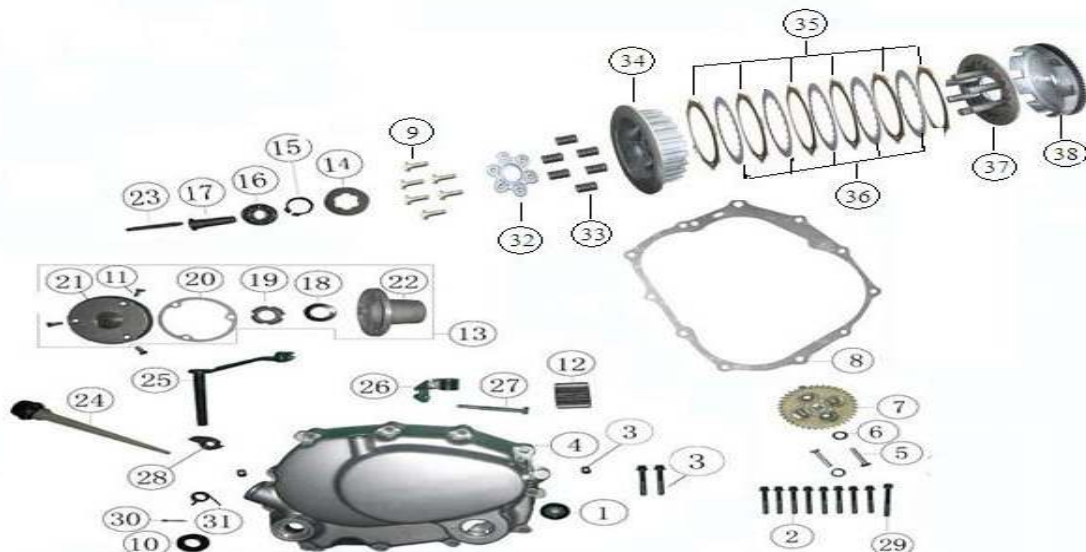

Kvačilo / Right Crankcase Cover Set

NO.	PARTS CODE	SERBIAN	DESCRIPTION
1	73010493	kontrolno staklo	Oil View Glass
2	72010389		
3	72060012		
4	13010392	desna dekla	Crankcase Cover,RH
5	72030034	vijak M6*30	Bolt For 7
6	72150017	O ring $\Phi 9.4 \times 1.4$	O-Ring For 7
7	20010008	uljna pumpa	Oil Pump Assy
8	72130016	dihtung desne dekle	Gasket,Crankcase Cover,RH
9	72011167	kvačilo komplet	Clutch Body Assy
10	72110008	semering $\Phi 16 \times 28 \times 7$	Oil Seal,Starting Shaft
11	72030018		
12	24020007	primarni zupčanik	Primary Drive Gear
13	20030001	filter ulja	Oil Filter Assy
14	24070006		
15	24070014	osigurač kvačila	Snap Ring
16	70090003	ležaj 6001	Main Shaft Bearing 6001
17	24070010	klin kvačila	Push Rod,Clutch
18	72040271		
19	72020202		
20	72130366	dihtung	Gasket
21	14090015	poklopac uljnog filtera	Cover,Oil Filter
22	20030008		
23	247070013	pipa kvačila	Mandrel,Clutch
24	73010181	merač ulja	Dipstick
25	24030004	poluga menjača	Clutch Class
26	73030524		
27	72010661		
28	24050001	nut kvačila	Clutch Cam
29	72010173		
30	2060039		
31	72120022	opruga	Spring
32	24070018	zvezda kvačila	clutch pleate
33	24070020	opruga kvačila	clutch spring
34	24070016	bolcen kvačila	clutch bush
35	24060004	Lamele A	clutch friction clip
36	24060005	lamele B	driven plate
37	24070019	glavčina kvačila	press plate
38	24150003	poklopac kvačila	clutch cover